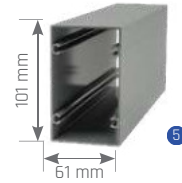

PergoLine Opal

PergoLINE

www.akm-geländersysteme.de

PergoLine Opal

Abmessungen in mm Boyutlar mm

Frontalansicht / Önden Görünüş

Seitenansicht / Yandan Görünüş

	Max. width	Max. projection
Einzelform	450 cm	450 cm
Doppelform	800 cm	450 cm
Dreifachform	1200 cm	450 cm

Rails

Fabric Profile

150 mm
Extruded Frontal Gutter (Water-drain)

Fabric Profile

Pole

Technische Details

Das System hat eine Neigung von 15 % für einen besseren Wasserablauf.

Wenn diese Struktur die folgenden Merkmale nicht aufweist, wird die Byart Group dies nicht tun

für eventuelle Wasserrucksäcke oder ähnliche Probleme beim

Abfluss von Regenwasser verantwortlich sein. Fließende Profile

Die Zahl ist ein Richtwert, Neigungen garantieren am wenigsten einen korrekten Abfluss des Regenwassers.