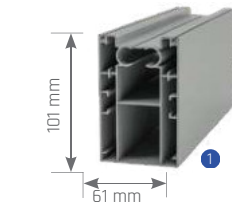

PergoLine Opal

PergoLINE

www.akm-geländersysteme.de

PergoLine Opal

Abmessungen in mm Boyutlar mm

Frontalansicht / Önden Görünüş

Seitenansicht / Yandan Görünüş

	Max. width	Max. projection
Einzelform	450 cm	450 cm
Doppelform	800 cm	450 cm
Dreifachform	1200 cm	450 cm

Rails

Fabric Profile

150 mm
Extruded Frontal Gutter (Water-drain)

Fabric Profile

Pole

Technische Details

Das System hat eine Neigung von 15 % für einen besseren Wasserablauf.

Wenn diese Struktur die folgenden Merkmale nicht aufweist, wird die Byart Group dies nicht tun

für eventuelle Wasserrucksäcke oder ähnliche Probleme beim

Abfluss von Regenwasser verantwortlich sein. Fließende Profile

Die Zahl ist ein Richtwert, Neigungen garantieren am wenigsten einen korrekten Abfluss des Regenwassers.