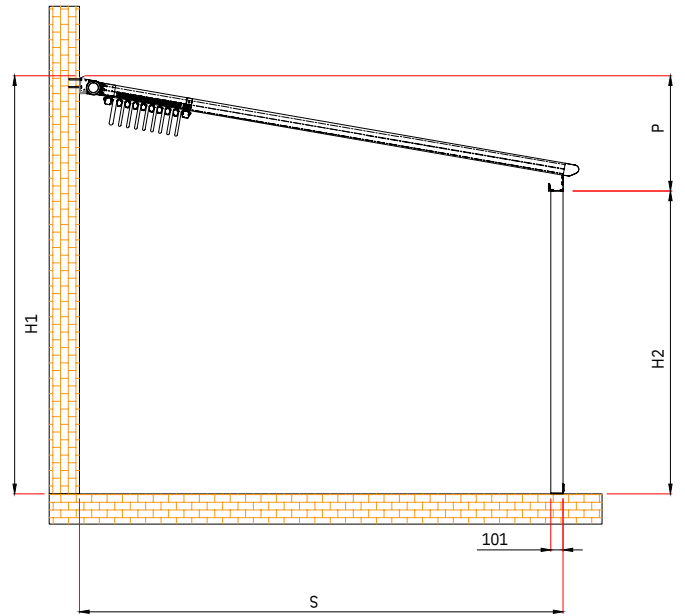

Rails

Fabric Profile

150 mm
Extruded Frontal Gutter (Water-drain)

Fabric Profile

Pole

Technische Details

Das System hat eine Neigung von 15 % für einen besseren Wasserablauf.

Wenn diese Struktur die folgenden Merkmale nicht aufweist, wird die Byart Group dies nicht tun

Deckenanwendung

Verbindung Dach

Anti-Wind-Profil

Dachdetail

Standardfuß

Wandhalterung

Technische Legende / Teknik Tanım

Schienen Ray Extrudiert Frontaler
Wasserablauf Mittleres fließendes
Letztes fließendes Stange
Wandanwendung Halterung

H1Rückenhöhe
H2Fronthöhe
PVorsprung
SNeigung
W Breite
XVerpacku

PergoLine Opal

Einzelform
Einzelform mit 2 Stirnstangen

Projection cm / Açılım cm						

FARBEN

9016 1013 8017 9005 9006 7043 7016

Other Colors
+10% Diğer
Renkler +%10

Doppelte Form

Doppelform mit 3 Stirnstangen

Projektion cm	10	15	20	25	30	35	40	45	50	55	60	65	70	75	80	85	90	95	100
	10	15	20	25	30	35	40	45	50	55	60	65	70	75	80	85	90	95	100
	10	15	20	25	30	35	40	45	50	55	60	65	70	75	80	85	90	95	100
	10	15	20	25	30	35	40	45	50	55	60	65	70	75	80	85	90	95	100
	10	15	20	25	30	35	40	45	50	55	60	65	70	75	80	85	90	95	100