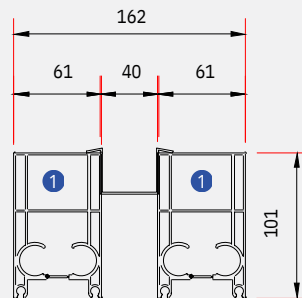

Verbindung Dach