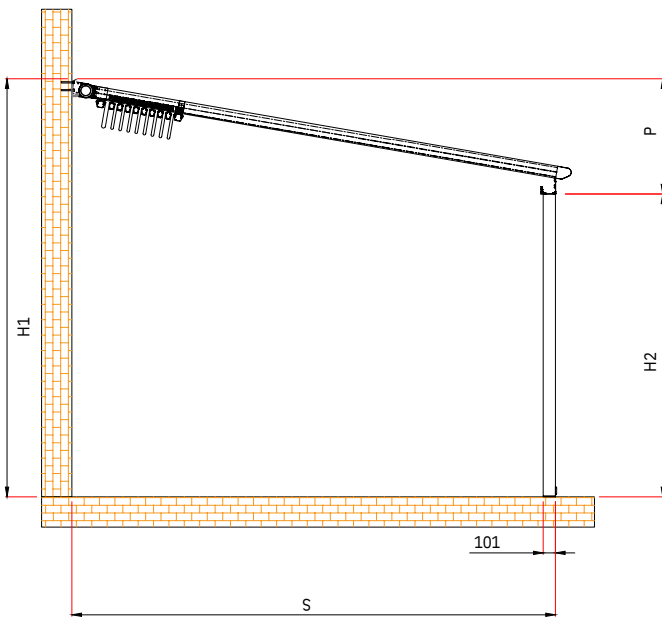

Rails

Fabric Profile

150 mm
Extruded Frontal Gutter (Water-drain)

Fabric Profile

Pole

Technische Details

Das System hat eine Neigung von 15 % für einen besseren Wasserablauf.

Wenn diese Struktur die folgenden Merkmale nicht aufweist, wird die Byart Group dies nicht tun

Deckenanwendung

Verbindung Dach

Anti-Wind-Profil

Dachdetail

Standardfuß

Wandhalterung

Technische Legende / Teknik Tanım

Schienen Ray Extrudiert Frontaler
Wasserablauf Mittleres fließendes
Letztes fließendes Stange
Wandanwendung Halterung

H1Rückenhöhe
H2Fronthöhe
PVorsprung
SNeigung
W Breite
XVerpacku

PergoLine Opal

Einzelform
Einzelform mit 2 Stirnstangen

Projection cm / Açılım cm						

FARBEN

9016 1013 8017 9005 9006 7043 7016

Other Colors
+10% Diğer
Renkler +%10

Doppelte Form

Doppelform mit 3 Stirnstangen

Projektion cm	10	15	20	25	30	35	40	45	50	55	60	65	70	75	80	85	90	95	100
	10	15	20	25	30	35	40	45	50	55	60	65	70	75	80	85	90	95	100
	10	15	20	25	30	35	40	45	50	55	60	65	70	75	80	85	90	95	100
	10	15	20	25	30	35	40	45	50	55	60	65	70	75	80	85	90	95	100
	10	15	20	25	30	35	40	45	50	55	60	65	70	75	80	85	90	95	100