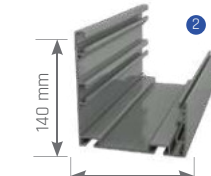

PergoLine Opal

PergoLINE

www.akm-geländersysteme.de

PergoLine Opal

Abmessungen in mm Boyutlar mm

Frontalansicht / Önden Görünüş

Seitenansicht / Yandan Görünüş

	Max. width	Max. projection
Einzelform	450 cm	450 cm
Doppelform	800 cm	450 cm
Dreifachform	1200 cm	450 cm

Rails

Fabric Profile

150 mm
Extruded Frontal Gutter (Water-drain)

Fabric Profile

Pole

Technische Details

Das System hat eine Neigung von 15 % für einen besseren Wasserablauf.

Wenn diese Struktur die folgenden Merkmale nicht aufweist, wird die Byart Group dies nicht tun

für eventuelle Wasserrucksäcke oder ähnliche Probleme beim

Abfluss von Regenwasser verantwortlich sein. Fließende Profile

Die Zahl ist ein Richtwert, Neigungen garantieren am wenigsten einen korrekten Abfluss des Regenwassers.