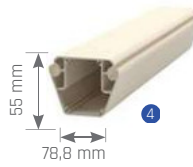

PergoLine Opal

PergoLINE

www.akm-geländersysteme.de

PergoLine Opal

Abmessungen in mm Boyutlar mm

Frontalansicht / Önden Görünüş

Seitenansicht / Yandan Görünüş

	Max. width	Max. projection
Einzelform	450 cm	450 cm
Doppelform	800 cm	450 cm
Dreifachform	1200 cm	450 cm

Rails

Fabric Profile

150 mm
Extruded Frontal Gutter (Water-drain)

Fabric Profile

Pole

Technische Details

Das System hat eine Neigung von 15 % für einen besseren Wasserablauf.

Wenn diese Struktur die folgenden Merkmale nicht aufweist, wird die Byart Group dies nicht tun

für eventuelle Wasserrucksäcke oder ähnliche Probleme beim

Abfluss von Regenwasser verantwortlich sein. Fließende Profile

Die Zahl ist ein Richtwert, Neigungen garantieren am wenigsten einen korrekten Abfluss des Regenwassers.