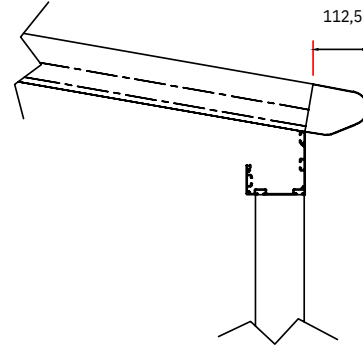

PergoLine Opal

PergoLINE

www.akm-geländersysteme.de

PergoLine Opal

Abmessungen in mm Boyutlar mm

Frontalansicht / Önden Görünüş

Seitenansicht / Yandan Görünüş

	Max. width	Max. projection
Einzelform	450 cm	450 cm
Doppelform	800 cm	450 cm
Dreifachform	1200 cm	450 cm

Rails

Fabric Profile

150 mm
Extruded Frontal Gutter (Water-drain)

Fabric Profile

Pole

Technische Details

Das System hat eine Neigung von 15 % für einen besseren Wasserablauf.

Wenn diese Struktur die folgenden Merkmale nicht aufweist, wird die Byart Group dies nicht tun

für eventuelle Wasserrucksäcke oder ähnliche Probleme beim

Abfluss von Regenwasser verantwortlich sein. Fließende Profile

Die Zahl ist ein Richtwert, Neigungen garantieren am wenigsten einen korrekten Abfluss des Regenwassers.