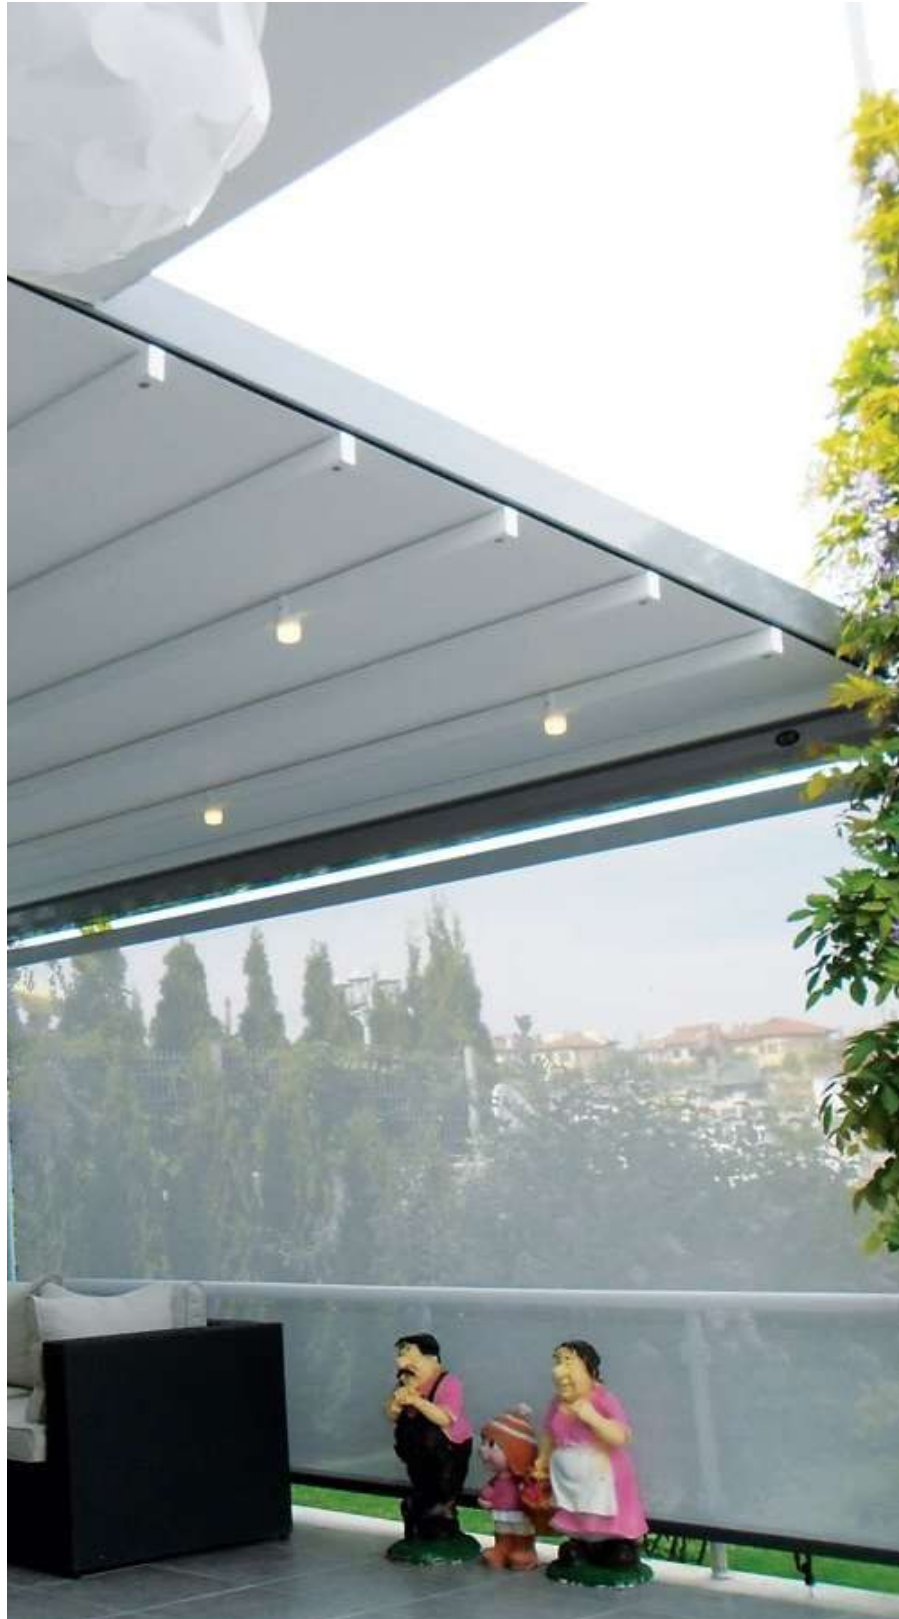

PergoLine Opal

PergoLINE

www.akm-geländersysteme.de

PergoLine Opal

Abmessungen in mm Boyutlar mm

Frontalansicht / Önden Görünüş

Seitenansicht / Yandan Görünüş

	Max. width	Max. projection
Einzelform	450 cm	450 cm
Doppelform	800 cm	450 cm
Dreifachform	1200 cm	450 cm

Rails

Fabric Profile

150 mm
Extruded Frontal Gutter (Water-drain)

Fabric Profile

Pole

Technische Details

Das System hat eine Neigung von 15 % für einen besseren Wasserablauf.

Wenn diese Struktur die folgenden Merkmale nicht aufweist, wird die Byart Group dies nicht tun