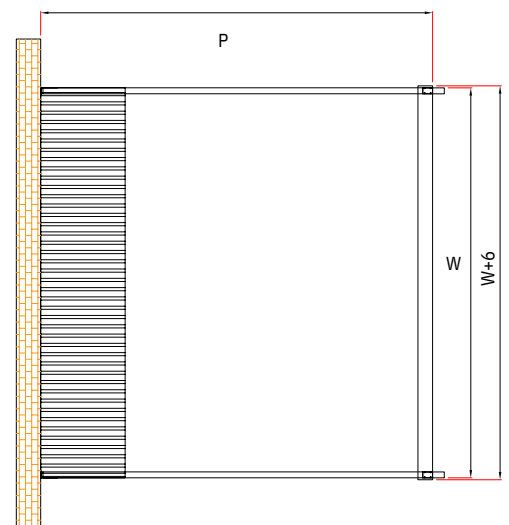

Rails

Fabric Profile

150 mm
Extruded Frontal Gutter (Water-drain)

Fabric Profile

Pole

Technische Details

Das System hat eine Neigung von 15 % für einen besseren Wasserablauf.

Wenn diese Struktur die folgenden Merkmale nicht aufweist, wird die Byart Group dies nicht tun

Deckenanwendung

Verbindung Dach

Anti-Wind-Profil

Dachdetail

Standardfuß

Wandhalterung

Technische Legende / Teknik Tanım

Schienen Ray Extrudiert Frontaler
Wasserablauf Mittleres fließendes
Letztes fließendes Stange
Wandanwendung Halterung

H1Rückenhöhe
H2Fronthöhe
PVorsprung
SNeigung
W Breite
XVerpacku

PergoLine Opal

Einzelform
Einzelform mit 2 Stirnstangen

Projection cm / Açılım cm						

FARBEN

9016 1013 8017 9005 9006 7043 7016

Other Colors
+10% Diğer
Renkler +%10

Doppelte Form

Doppelform mit 3 Stirnstangen

Projektion cm	10	15	20	25	30	35	40	45	50	55	60	65	70	75	80	85	90	95	100
	10	15	20	25	30	35	40	45	50	55	60	65	70	75	80	85	90	95	100
	10	15	20	25	30	35	40	45	50	55	60	65	70	75	80	85	90	95	100
	10	15	20	25	30	35	40	45	50	55	60	65	70	75	80	85	90	95	100
	10	15	20	25	30	35	40	45	50	55	60	65	70	75	80	85	90	95	100