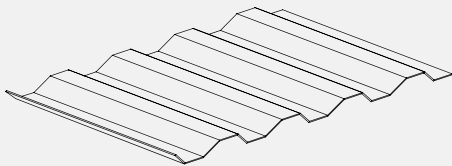

Deckenanwendung