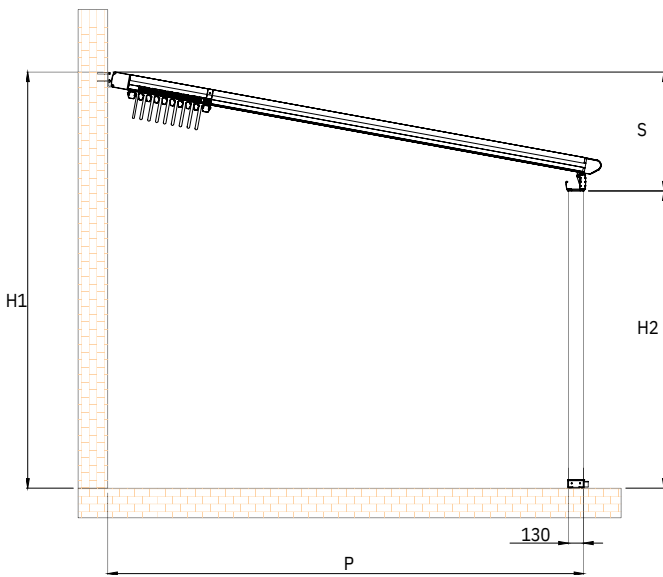

Rails

Fabric Profile

150 mm
Extruded Frontal Gutter (Water-drain)

Fabric Profile

Pole

Technische Details

Das System hat eine Neigung von 15 % für einen besseren Wasserablauf.

Wenn diese Struktur die folgenden Merkmale nicht aufweist, wird die Byart Group dies nicht tun

Doppelte Form

Doppelform mit 3 Stirnstangen

Projektion cm	10	15	20	25	30	35	40	45	50	55	60	65	70	75	80	85	90	95	100
	10	15	20	25	30	35	40	45	50	55	60	65	70	75	80	85	90	95	100
	10	15	20	25	30	35	40	45	50	55	60	65	70	75	80	85	90	95	100
	10	15	20	25	30	35	40	45	50	55	60	65	70	75	80	85	90	95	100
	10	15	20	25	30	35	40	45	50	55	60	65	70	75	80	85	90	95	100

FARBEN

9016 1013 8017 9005 9006 7043 7016

Other
+10%
Renkler +%10

Colors
Diğer
Renkler +%10

PergoLine Opal

Dreierform Dreierform mit 4
Stirnstangen

Projektion cm /										

FARBEN