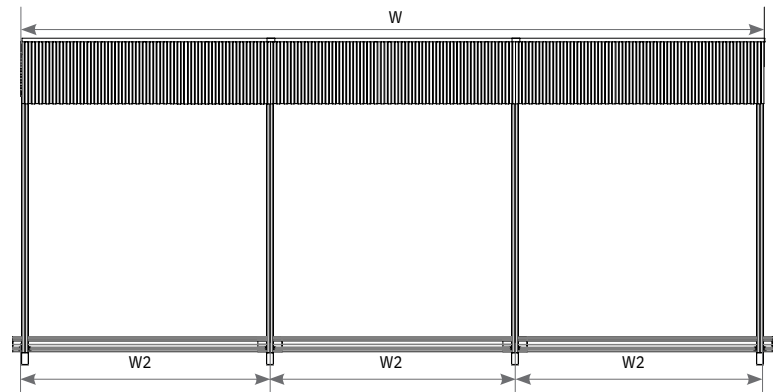

Rails

Fabric Profile

150 mm
Extruded Frontal Gutter (Water-drain)

Fabric Profile

Pole

Technische Details

Das System hat eine Neigung von 15 % für einen besseren Wasserablauf.

Wenn diese Struktur die folgenden Merkmale nicht aufweist, wird die Byart Group dies nicht tun

Doppelte Form

Doppelform mit 3 Stirnstangen

Projektion cm	10	15	20	25	30	35	40	45	50	55	60	65	70	75	80	85	90	95	100
	10	15	20	25	30	35	40	45	50	55	60	65	70	75	80	85	90	95	100
	10	15	20	25	30	35	40	45	50	55	60	65	70	75	80	85	90	95	100
	10	15	20	25	30	35	40	45	50	55	60	65	70	75	80	85	90	95	100
	10	15	20	25	30	35	40	45	50	55	60	65	70	75	80	85	90	95	100

FARBEN

9016 1013 8017 9005 9006 7043 7016

Other
+10%
Renkler +%10

Colors
Diğer
Renkler +%10

PergoLine Opal

Dreierform Dreierform mit 4
Stirnstangen

Projektion cm /										

FARBEN