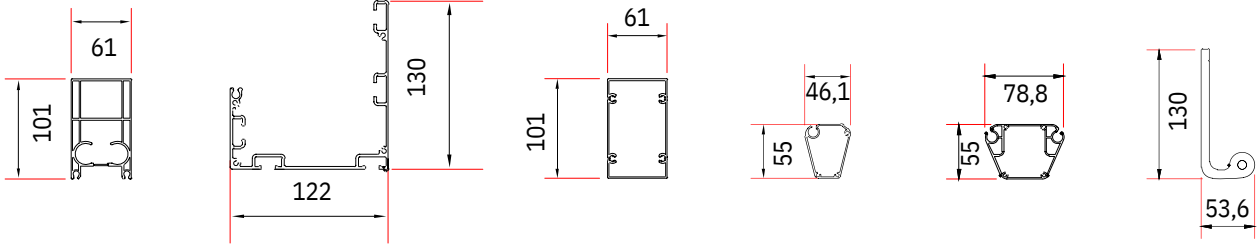

PergoLine Opal

PergoLINE

www.akm-geländersysteme.de

PergoLine Opal

Abmessungen in mm Boyutlar mm

Frontalansicht / Önden Görünüş

Seitenansicht / Yandan Görünüş

	Max. width	Max. projection
Einzelform	450 cm	450 cm
Doppelform	800 cm	450 cm
Dreifachform	1200 cm	450 cm

Rails

Fabric Profile

150 mm
Extruded Frontal Gutter (Water-drain)

Fabric Profile

Pole

Technische Details

Das System hat eine Neigung von 15 % für einen besseren Wasserablauf.

Wenn diese Struktur die folgenden Merkmale nicht aufweist, wird die Byart Group dies nicht tun

für eventuelle Wasserrucksäcke oder ähnliche Probleme beim

Abfluss von Regenwasser verantwortlich sein. Fließende Profile

Die Zahl ist ein Richtwert, Neigungen garantieren am wenigsten einen korrekten Abfluss des Regenwassers.

Doppelte Form

Doppelform mit 3 Stirnstangen

Projektion cm	10	15	20	25	30	35	40	45	50	55	60	65	70	75	80	85	90	95	100
	10	15	20	25	30	35	40	45	50	55	60	65	70	75	80	85	90	95	100
	10	15	20	25	30	35	40	45	50	55	60	65	70	75	80	85	90	95	100
	10	15	20	25	30	35	40	45	50	55	60	65	70	75	80	85	90	95	100
	10	15	20	25	30	35	40	45	50	55	60	65	70	75	80	85	90	95	100