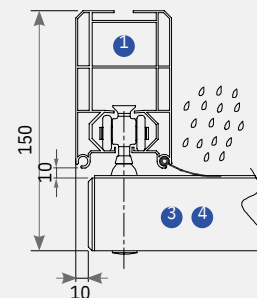

Rails

Fabric Profile

150 mm
Extruded Frontal Gutter (Water-drain)

Fabric Profile

Pole

Technische Details

Das System hat eine Neigung von 15 % für einen besseren Wasserablauf.

Wenn diese Struktur die folgenden Merkmale nicht aufweist, wird die Byart Group dies nicht tun

für eventuelle Wasserrucksäcke oder ähnliche Probleme beim

Abfluss von Regenwasser verantwortlich sein. Fließende Profile

Die Zahl ist ein Richtwert, Neigungen garantieren am wenigsten einen korrekten Abfluss des Regenwassers.

Für unterlegene Neigungen am wenigsten

Gemäß den in der Tabelle angegebenen Maßnahmen ist es möglich,

eine oder mehrere Zwischenschienen hinzuzufügen, es sei denn, es liegt eine Genehmigung des technischen Büros vor.

Deckenanwendung

Verbindung Dach

Anti-Wind-Profil

Dachdetail

Standardfuß

Wandhalterung

Technische Legende / Teknik Tanım

Schienen Ray Extrudiert Frontaler
Wasserablauf Mittleres fließendes
Letztes fließendes Stange
Wandanwendung Halterung