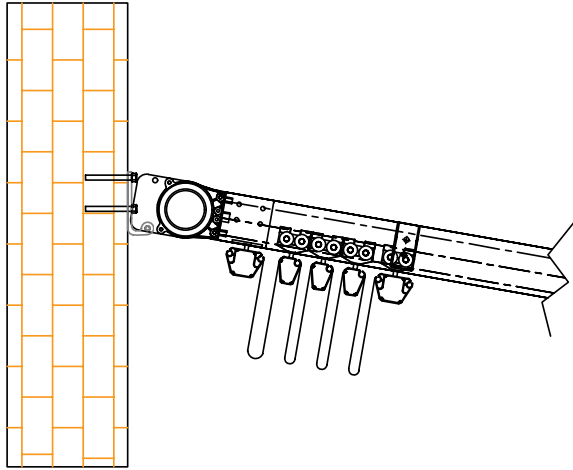

PergoLine Opal

PergoLINE

www.akm-geländersysteme.de

PergoLine Opal

Abmessungen in mm Boyutlar mm

Frontalansicht / Önden Görünüş

Seitenansicht / Yandan Görünüş

	Max. width	Max. projection
Einzelform	450 cm	450 cm
Doppelform	800 cm	450 cm
Dreifachform	1200 cm	450 cm

Rails

Fabric Profile

150 mm
Extruded Frontal Gutter (Water-drain)

Fabric Profile

Pole

Technische Details

Das System hat eine Neigung von 15 % für einen besseren Wasserablauf.

Wenn diese Struktur die folgenden Merkmale nicht aufweist, wird die Byart Group dies nicht tun

für eventuelle Wasserrucksäcke oder ähnliche Probleme beim

Abfluss von Regenwasser verantwortlich sein. Fließende Profile

Die Zahl ist ein Richtwert, Neigungen garantieren am wenigsten einen korrekten Abfluss des Regenwassers.

Deckenanwendung

Verbindung Dach

Anti-Wind-Profil

Dachdetail

Standardfuß

Wandhalterung

Technische Legende / Teknik Tanım

Schienen Ray Extrudiert Frontaler
Wasserablauf Mittleres fließendes
Letztes fließendes Stange
Wandanwendung Halterung