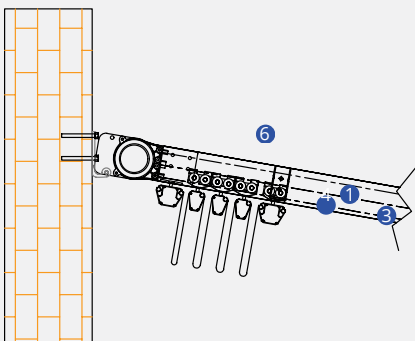

Rails

Fabric Profile

150 mm
Extruded Frontal Gutter (Water-drain)

Fabric Profile

Pole

Technische Details

Das System hat eine Neigung von 15 % für einen besseren Wasserablauf.

Wenn diese Struktur die folgenden Merkmale nicht aufweist, wird die Byart Group dies nicht tun

für eventuelle Wasserrucksäcke oder ähnliche Probleme beim

Abfluss von Regenwasser verantwortlich sein. Fließende Profile

Die Zahl ist ein Richtwert, Neigungen garantieren am wenigsten einen korrekten Abfluss des Regenwassers.

Für unterlegene Neigungen am wenigsten

Gemäß den in der Tabelle angegebenen Maßnahmen ist es möglich,

eine oder mehrere Zwischenschienen hinzuzufügen, es sei denn, es liegt eine Genehmigung des technischen Büros vor.

Deckenanwendung

Verbindung Dach

Anti-Wind-Profil

Dachdetail

Standardfuß

Wandhalterung

Technische Legende / Teknik Tanım

Schienen Ray Extrudiert Frontaler
Wasserablauf Mittleres fließendes
Letztes fließendes Stange
Wandanwendung Halterung