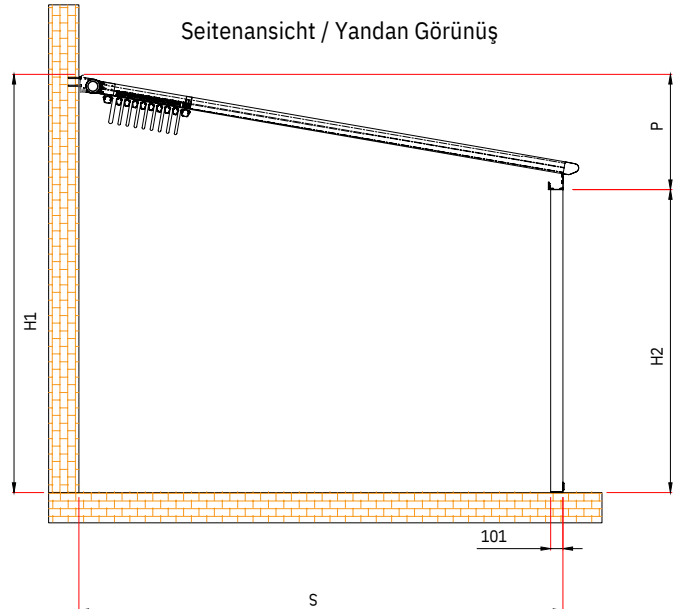

PergoLine Opal

PergoLINE

www.akm-geländersysteme.de

PergoLine Opal

Abmessungen in mm Boyutlar mm

Frontalansicht / Önden Görünüş

Seitenansicht / Yandan Görünüş

	Max. width	Max. projection
Einzelform	450 cm	450 cm
Doppelform	800 cm	450 cm
Dreifachform	1200 cm	450 cm

Rails

Fabric Profile

150 mm
Extruded Frontal Gutter (Water-drain)

Fabric Profile

Pole

Technische Details

Das System hat eine Neigung von 15 % für einen besseren Wasserablauf.

Wenn diese Struktur die folgenden Merkmale nicht aufweist, wird die Byart Group dies nicht tun

für eventuelle Wasserrucksäcke oder ähnliche Probleme beim

Abfluss von Regenwasser verantwortlich sein. Fließende Profile

Die Zahl ist ein Richtwert, Neigungen garantieren am wenigsten einen korrekten Abfluss des Regenwassers.

Doppelte Form

Doppelform mit 3 Stirnstangen

Projektion cm	10	15	20	25	30	35	40	45	50	55	60	65	70	75	80	85	90	95	100
	10	15	20	25	30	35	40	45	50	55	60	65	70	75	80	85	90	95	100
	10	15	20	25	30	35	40	45	50	55	60	65	70	75	80	85	90	95	100
	10	15	20	25	30	35	40	45	50	55	60	65	70	75	80	85	90	95	100
	10	15	20	25	30	35	40	45	50	55	60	65	70	75	80	85	90	95	100