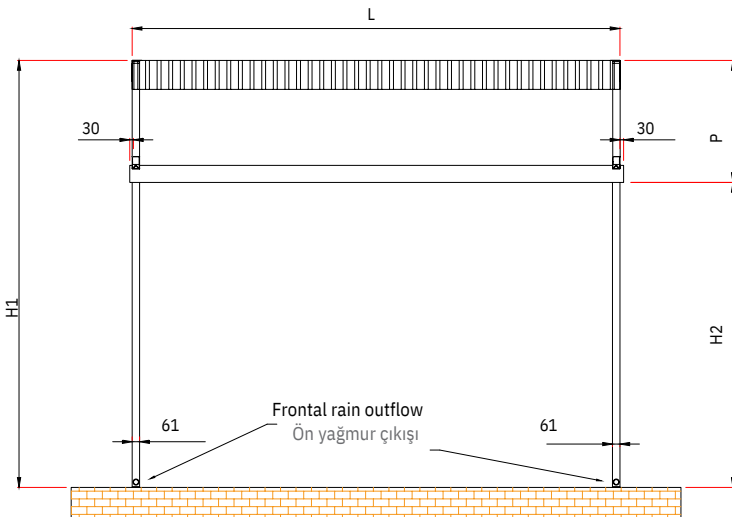

PergoLine Opal

PergoLINE

www.akm-geländersysteme.de

PergoLine Opal

Abmessungen in mm Boyutlar mm

Frontalansicht / Önden Görünüş

Seitenansicht / Yandan Görünüş

	Max. width	Max. projection
Einzelform	450 cm	450 cm
Doppelform	800 cm	450 cm
Dreifachform	1200 cm	450 cm

Rails

Fabric Profile

150 mm
Extruded Frontal Gutter (Water-drain)

Fabric Profile

Pole

Technische Details

Das System hat eine Neigung von 15 % für einen besseren Wasserablauf.

Wenn diese Struktur die folgenden Merkmale nicht aufweist, wird die Byart Group dies nicht tun

für eventuelle Wasserrucksäcke oder ähnliche Probleme beim

Abfluss von Regenwasser verantwortlich sein. Fließende Profile

Die Zahl ist ein Richtwert, Neigungen garantieren am wenigsten einen korrekten Abfluss des Regenwassers.

Doppelte Form

Doppelform mit 3 Stirnstangen

Projektion cm	10	15	20	25	30	35	40	45	50	55	60	65	70	75	80	85	90	95	100
	10	15	20	25	30	35	40	45	50	55	60	65	70	75	80	85	90	95	100
	10	15	20	25	30	35	40	45	50	55	60	65	70	75	80	85	90	95	100
	10	15	20	25	30	35	40	45	50	55	60	65	70	75	80	85	90	95	100
	10	15	20	25	30	35	40	45	50	55	60	65	70	75	80	85	90	95	100