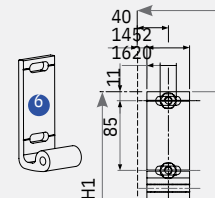

PergoLine Opal

PergoLINE

www.akm-geländersysteme.de

PergoLine Opal

Abmessungen in mm Boyutlar mm

Frontalansicht / Önden Görünüş

Seitenansicht / Yandan Görünüş

	Max. width	Max. projection
Einzelform	450 cm	450 cm
Doppelform	800 cm	450 cm
Dreifachform	1200 cm	450 cm

Deckenanwendung

Verbindung Dach

Anti-Wind-Profil

Dachdetail

Standardfuß

Wandhalterung

Technische Legende / Teknik Tanım

Schienen Ray Extrudiert Frontaler
Wasserablauf Mittleres fließendes
Letztes fließendes Stange
Wandanwendung Halterung

H1Rückenhöhe
H2Fronthöhe
PVorsprung
SNeigung
W Breite
XVerpacku

PergoLine Opal

Einzelform
Einzelform mit 2 Stirnstangen

Projection cm / Açılım cm						

FARBEN

9016 1013 8017 9005 9006 7043 7016

Other Colors
+10% Diğer
Renkler +%10

Doppelte Form

Doppelform mit 3 Stirnstangen

Projektion cm	10	15	20	25	30	35	40	45	50	55	60	65	70	75	80	85	90	95	100
	10	15	20	25	30	35	40	45	50	55	60	65	70	75	80	85	90	95	100
	10	15	20	25	30	35	40	45	50	55	60	65	70	75	80	85	90	95	100
	10	15	20	25	30	35	40	45	50	55	60	65	70	75	80	85	90	95	100
	10	15	20	25	30	35	40	45	50	55	60	65	70	75	80	85	90	95	100