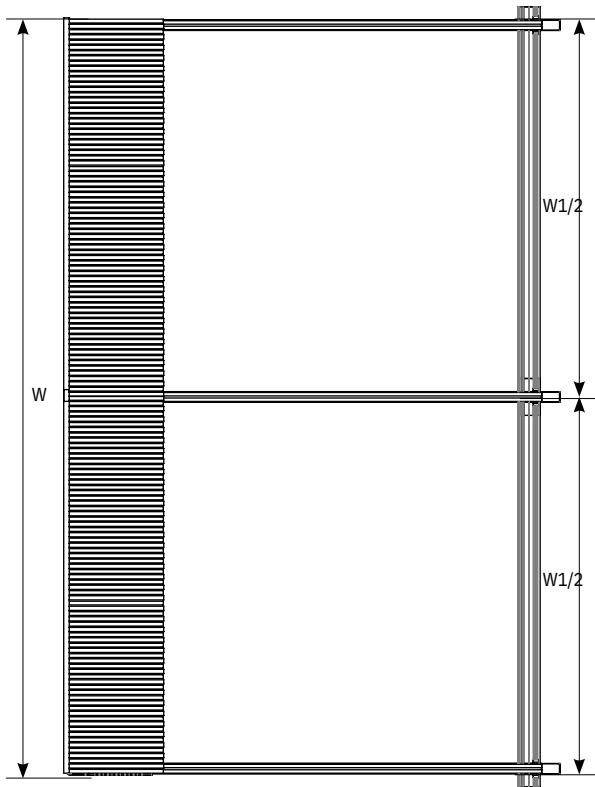

PergoLine Opal

PergoLINE

www.akm-geländersysteme.de

PergoLine Opal

Abmessungen in mm Boyutlar mm

Frontalansicht / Önden Görünüş

Seitenansicht / Yandan Görünüş

	Max. width	Max. projection
Einzelform	450 cm	450 cm
Doppelform	800 cm	450 cm
Dreifachform	1200 cm	450 cm

Rails

Fabric Profile

150 mm
Extruded Frontal Gutter (Water-drain)

Fabric Profile

Pole

Technische Details

Das System hat eine Neigung von 15 % für einen besseren Wasserablauf.

Wenn diese Struktur die folgenden Merkmale nicht aufweist, wird die Byart Group dies nicht tun

H1Rückenhöhe
H2Fronthöhe
PVorsprung
SNeigung
W Breite
XVerpacku

PergoLine Opal

Einzelform
Einzelform mit 2 Stirnstangen

Projection cm / Açılım cm						

FARBEN

9016 1013 8017 9005 9006 7043 7016

Other Colors
+10% Diğer
Renkler +%10

Doppelte Form

Doppelform mit 3 Stirnstangen

Projektion cm	10	15	20	25	30	35	40	45	50	55	60	65	70	75	80	85	90	95	100
	10	15	20	25	30	35	40	45	50	55	60	65	70	75	80	85	90	95	100
	10	15	20	25	30	35	40	45	50	55	60	65	70	75	80	85	90	95	100
	10	15	20	25	30	35	40	45	50	55	60	65	70	75	80	85	90	95	100
	10	15	20	25	30	35	40	45	50	55	60	65	70	75	80	85	90	95	100