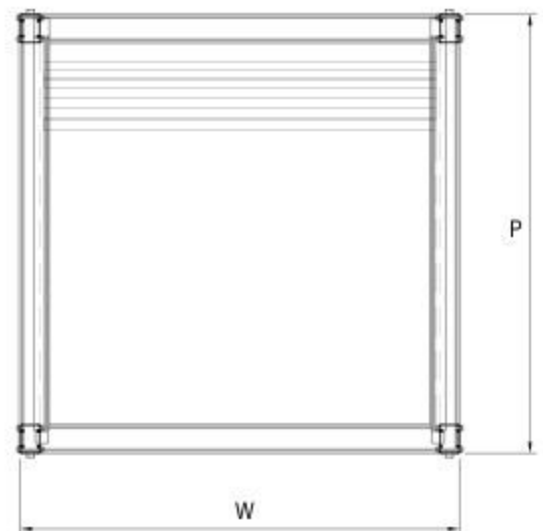

# SmartRoof Select

Technische Daten

DiMaße in mm

Seitenansicht

Ansicht von oben