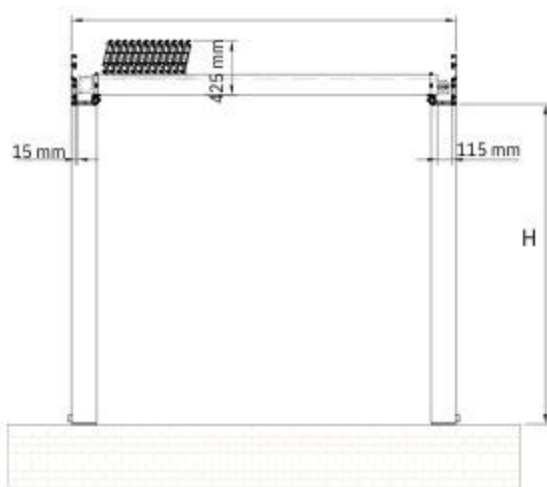

SmartRoof Select

Technische Spezifikationen

Seitenansichtssystem geöffnet