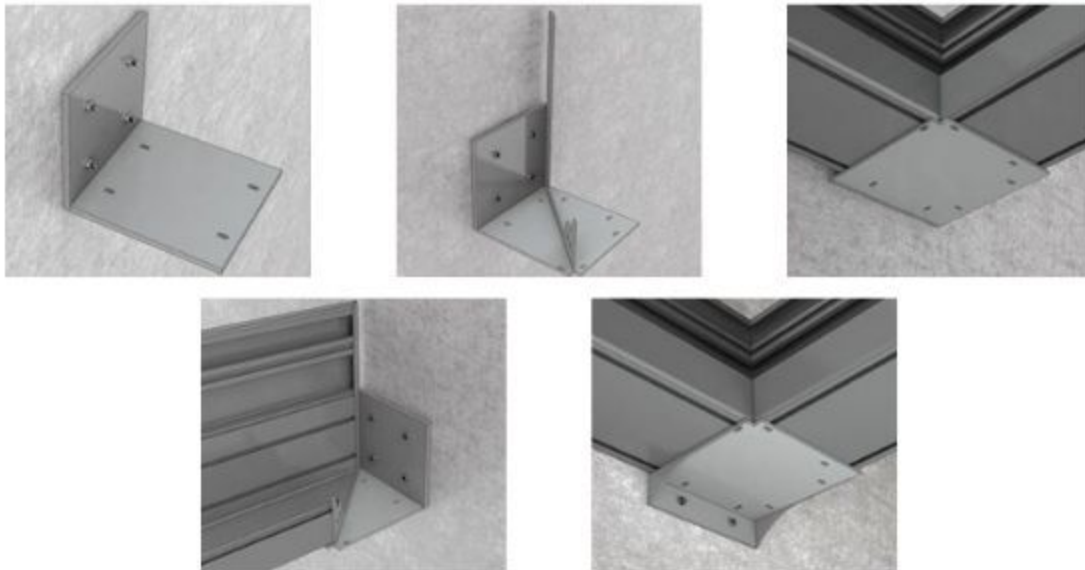

# SmartRoof Select

Technische Daten

DiMaße in mm

Seitenansicht

Ansicht von oben

### Wandanschlussteile

System geschlossen

System geöffnet

optionaler Fuß

Standardfuß

### Technische Legende

- Schienen RayH1Back Height Aluminiumplatte
- H2Frontalhöhe Säulenprojektion
- Dachrinnenneigung
- Zusätzliche Adapterbreite
- Dachrinnen-Seitenkappe
- Dachrinnengiebel und Anschluss technik
- Säulen Keller-Befestigungsgerät und Wasserauslass, Dachrinnensäulenverbindung
- Apparate, Klammern
- Rinnen- und Schienenverbindungsgerät