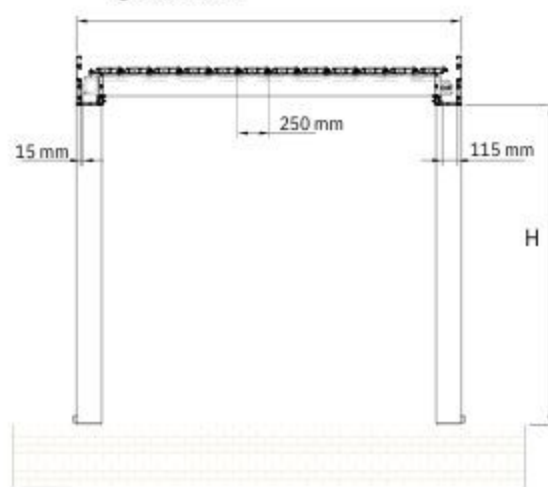

# SmartRoof Select

Technische Daten

DiMaße in mm

Seitenansicht

Ansicht von oben

### Technische Legende

- Schienen RayH1Back Height Aluminiumplatte
- H2Frontalhöhe Säulenprojektion
- Dachrinnenneigung
- Zusätzliche Adapterbreite
- Dachrinnen-Seitenkappe
- Dachrinnengiebel und Anschluss technik
- Säulen Keller-Befestigungsgerät und Wasserauslass, Dachrinnensäulenverbindung
- Apparate, Klammern
- Rinnen- und Schienenverbindungsgerät

## Technische Spezifikationen

Seitenansichtssystem geöffnet

Seitenansichtssystem geschlossen

Top-View-System geöffnet

Draufsichtssystem geschlossen