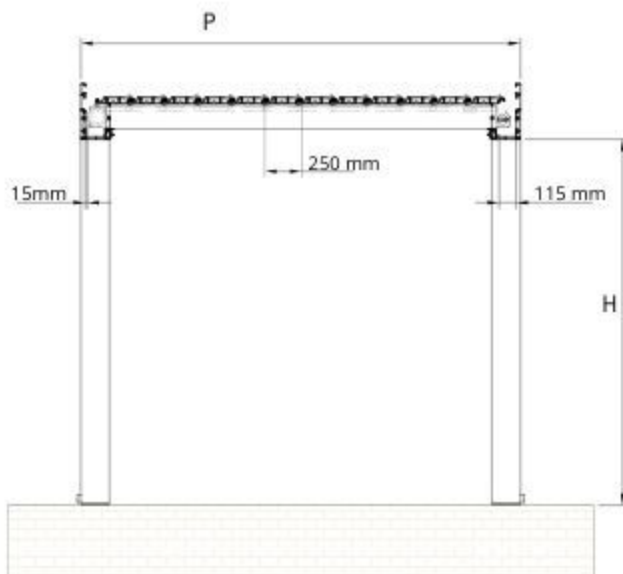

# SmartRoof Select

Technische Daten

DiMaße in mm

Seitenansicht

Ansicht von oben