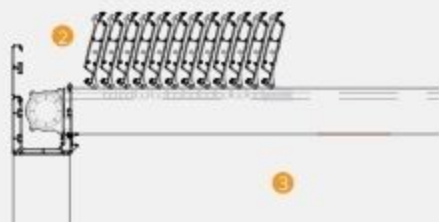

# SmartRoof Select

Technische Daten

DiMaße in mm

Seitenansicht

Ansicht von oben

### Wandanschlussteile

System geschlossen

System geöffnet

optionaler Fuß

Standardfuß

### Technische Legende

- Schienen RayH1Back Height Aluminiumplatte
- H2Frontalhöhe Säulenprojektion
- Dachrinnenneigung
- Zusätzliche Adapterbreite
- Dachrinnen-Seitenkappe
- Dachrinnengiebel und Anschluss technik
- Säulen Keller-Befestigungsgerät und Wasserauslass, Dachrinnensäulenverbindung
- Apparate, Klammern
- Rinnen- und Schienenverbindungsgerät