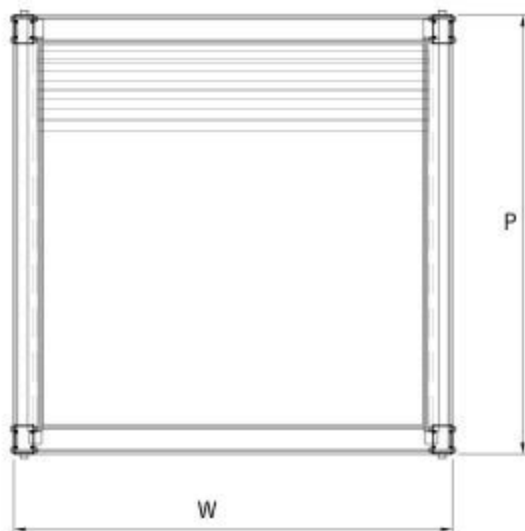

## Technische Spezifikationen

Seitenansichtssystem geöffnet

Seitenansichtssystem geschlossen

Top-View-System geöffnet

Draufsichtssystem geschlossen

### Technische Legende

- Schienen RayH1Back Height Aluminiumplatte
- H2Frontalhöhe Säulenprojektion
- Dachrinnenneigung
- Zusätzliche AdapterBreite
- Dachrinnen-Seitenkappe
- Dachrinnengiebel und Anschlusstechnik
- Säulenanker-Befestigungsgerät und Wasserauslass, Dachrinnensäulenverbindung
- Apparate, Klammern
- Rinnen- und Schienenverbindungsgerät