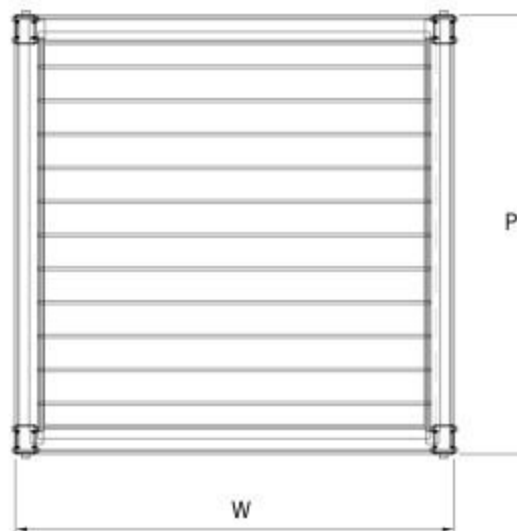

### Technische Legende

- Schienen RayH1Back Height Aluminiumplatte
- H2Frontalhöhe Säulenprojektion
- Dachrinnenneigung
- Zusätzliche Adapterbreite
- Dachrinnen-Seitenkappe
- Dachrinnengiebel und Anschluss technik
- Säulen Keller-Befestigungsgerät und Wasserauslass, Dachrinnensäulenverbindung
- Apparate, Klammern
- Rinnen- und Schienenverbindungsgerät

## Technische Spezifikationen

Seitenansichtssystem geöffnet

Seitenansichtssystem geschlossen

Top-View-System geöffnet

Draufsichtssystem geschlossen

### Technische Legende

- Schienen RayH1Back Height Aluminiumplatte
- H2Frontalhöhe Säulenprojektion
- Dachrinnenneigung
- Zusätzliche AdapterBreite
- Dachrinnen-Seitenkappe
- Dachrinnengiebel und Anschlusstechnik
- Säulenanker-Befestigungsgerät und Wasserauslass, Dachrinnensäulenverbindung
- Apparate, Klammern
- Rinnen- und Schienenverbindungsgerät