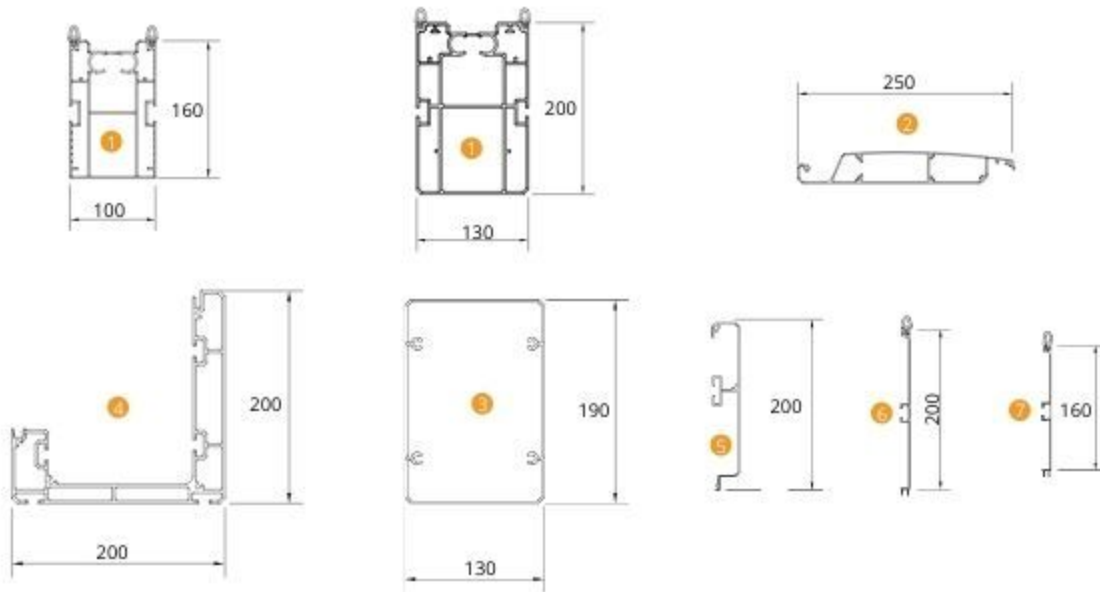

# SmartRoof Select

Technische Daten

DiMaße in mm

Seitenansicht

Ansicht von oben

### Wandanschlussteile

System geschlossen

System geöffnet

optionaler Fuß

Standardfuß