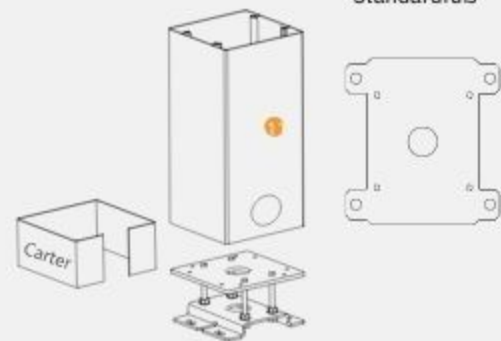

### Wandanschlussteile

System geschlossen

System geöffnet

optionaler Fuß

Standardfuß

### Technische Legende

- Schienen RayH1Back Height Aluminiumplatte
- H2Frontalhöhe Säulenprojektion
- Dachrinnenneigung
- Zusätzliche Adapterbreite
- Dachrinnen-Seitenkappe
- Dachrinnengiebel und Anschluss technik
- Säulen Keller-Befestigungsgerät und Wasserauslass, Dachrinnensäulenverbindung
- Apparate, Klammern
- Rinnen- und Schienenverbindungsgerät