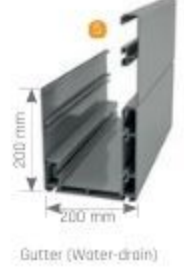

Max. width 900 cm
Max. projection 700 cm

COLORS RENKLER

9016 1013 8017 9005 9006 7043 7016

Other +10%
Colors Renkler +%10
Colors Diğer

In den oben genannten Preisen sind Somfy-Motor, Fernbedienung, Empfänger, Gutter und Säule und Anschlussapparat enthalten, Polyurethan-Injektionen sind nicht enthalten.